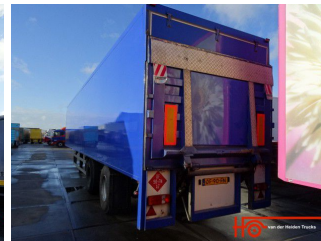

van der Heiden Trucks b.v.

**DRACO DTTA 1200 2000 /
CARRIER / KOELVRIES / 2 ASS /
GESTUURD / SLUITKLEP**

EUR 3950

Nr. DR074061
Carrosserie Koel-vriestransport

Kenmerken

Bouwjaar 1997
Aantal assen 2

Asconfiguratie

as_nr 1
positie achter
profiel % links 30
profiel % rechts 30
vering lucht

Asconfiguratie

as_nr 2
positie achter
profiel % links 30
profiel % rechts 30
vering lucht

Opbouw

merk CARRIER
Lengte 1335
Breedte 249