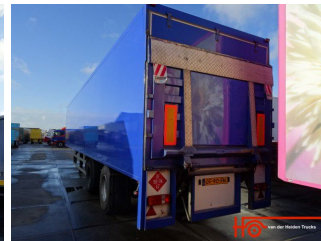

van der Heiden Trucks b.v.

DRACO DTTA 1200 2000 /  
CARRIER / KOELVRIES / 2 ASS /  
GESTUURD / SLUITKLEP

EUR 3950

Nr. DR074061  
Carrosserie Koel-vriestransport

#### Opbouw

merk CARRIER  
Lengte 1335  
Breedte 249