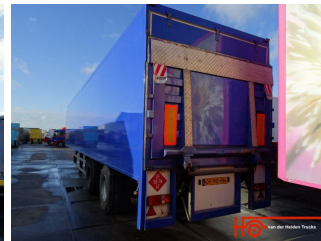

van der Heiden Trucks b.v.

DRACO DTTA 1200 2000 /
CARRIER / KOELVRIES / 2 ASS /
GESTUURD / SLUITKLEP

EUR 3950

Nr. DR074061
Carrosserie Koel-vriestransport

Kenmerken

Bouwjaar 1997
Aantal assen 2

Asconfiguratie

as_nr 1
positie achter
profiel % links 30
profiel % rechts 30
vering lucht

Asconfiguratie

as_nr 2
positie achter
profiel % links 30
profiel % rechts 30
vering lucht

Opbouw

merk CARRIER
Lengte 1335
Breedte 249