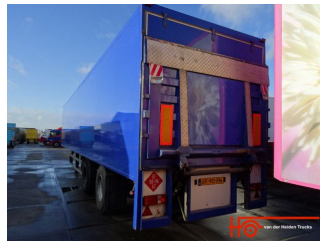

van der Heiden Trucks b.v.

DTTA 1200 2000/2ASS/GESTUUR
D/SLUITKLEP/CARRIER

Nr. DR074061
Carrosserie Koel-vriestransport

Kenmerken

Bouwjaar 1997
Aantal assen 2

Asconfiguratie

as_nr 1
positie achter
merk_type BRAND_OTHE
profiel % links 30
profiel % rechts 30

Asconfiguratie

as_nr 2
positie achter
merk_type BRAND_OTHE
profiel % links 30
profiel % rechts 30

Opbouw

merk CARRIER
Lengte 1335
Breedte 249