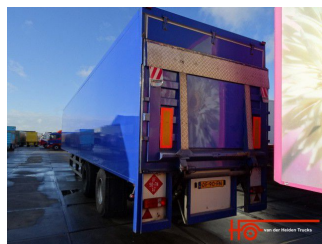

van der Heiden Trucks b.v.

DTTA 1200 2000/2ASS/GESTUUR
D/SLUITKLEP/CARRIER

Nr. DR074061
Carrosserie Koel-vriestransport

Kenmerken

Bouwjaar 1997
Aantal assen 2

Asconfiguratie

as_nr 1
positie achter
merk_type BRAND_OTHE
profiel % links 30
profiel % rechts 30

Asconfiguratie

as_nr 2
positie achter
merk_type BRAND_OTHE
profiel % links 30
profiel % rechts 30

Opbouw

merk CARRIER
Lengte 1335
Breedte 249