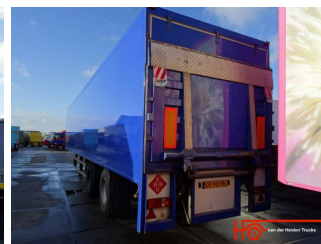

van der Heiden Trucks b.v.

DRACO DTTA 1200 2000 /  
CARRIER / KOELVRIES / 2 ASS /  
GESTUURD / SLUITKLEP  
EUR 3950

Nr. DR074061  
Carrosserie Koel-vriestransport