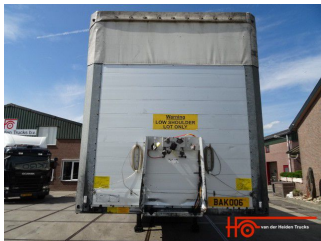

van der Heiden Trucks b.v.

Schmitz Cargobull S01/2
ASS/SCHUIFZIJL/SCHUIFDAK

Nr. SC756085
Carrosserie Schuifzeilen

Kenmerken

Bouwjaar 2007
Aantal assen 3

Opties en accessoires

- Liftas

Asconfiguratie