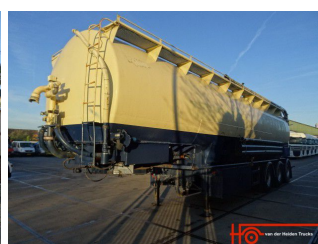

van der Heiden Trucks b.v.

Lambrecht 85LK40 / 3 ASS
GESTUURD / SILO / 9 KAMER
EUR 8950

Nr. LA127351
Carrosserie Silo

Kenmerken

Bouwjaar 1993
Aantal assen 3

Asconfiguratie

as_nr 1
positie achter
bandenmaat 425/65/22.5
profiel % links 40
profiel % rechts 40
remmen trommel
vering lucht

Asconfiguratie

as_nr 2
positie achter
bandenmaat 425/65/22.5
profiel % links 40
profiel % rechts 40
remmen trommel
vering lucht

van der Heiden Trucks b.v.

Asconfiguratie

as_nr	3
positie	achter
bandenmaat	245/65/22.5
profiel % links	40
profiel % rechts	40
remmen	trommel
vering	lucht

Opbouw

merk	LAMBRECHT
type	85LK40 VOEDER SILO
pomp	n