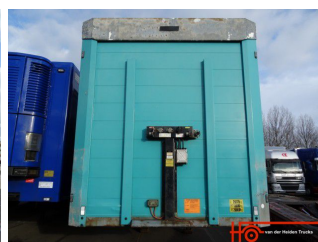

van der Heiden Trucks b.v.

**Kelberg UOPLYST / 2 ASS /
SCHUIFZIJL / SLUITKLEP**
EUR 3950

Nr. KE8896
Carrosserie Schuifzeilen

Kenmerken

Bouwjaar 2003
Aantal assen 2

Opties en accessoires

- ABS
- Liftas

Asconfiguratie

van der Heiden Trucks b.v.

Opbouw

merk	KEL-BERG
type	SCHUIFZIJL
Lengte	1360
Breedte	247
Hoogte	280
Schuifdak	n