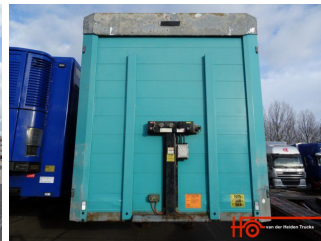

van der Heiden Trucks b.v.

**Kelberg UOPLYST / 2 ASS /
SCHUIFZIJL / SLUITKLEP**
EUR 3950

Nr. KE8896
Carrosserie Schuifzeilen

Kenmerken

Bouwjaar 2003
Aantal assen 2

Opties en accessoires

- ABS
- Liftas

Asconfiguratie

van der Heiden Trucks b.v.

Opbouw

merk	KEL-BERG
type	SCHUIFZIJL
Lengte	1360
Breedte	247
Hoogte	280
Schuifdak	n