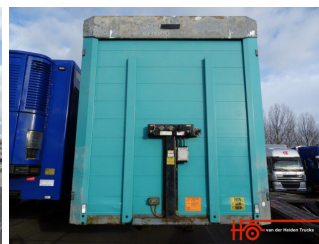

van der Heiden Trucks b.v.

**UOPLYST/2
ASS/SCHUIFZIJL/SLUITKLEP**

Nr. KE8896
Carrosserie Schuifzeilen

Kenmerken

Bouwjaar 2003
Aantal assen 2

Opties en accessoires

- ABS
- Liftas

Asconfiguratie

van der Heiden Trucks b.v.

Opbouw

merk	KEL-BERG
type	SCHUIFZIJL
Lengte	1360
Breedte	247
Hoogte	280
Schuifdak	n