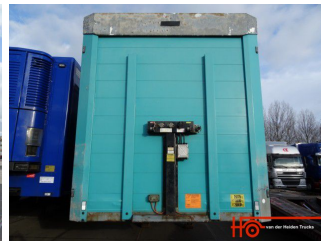

van der Heiden Trucks b.v.

**Kelberg UOPLYST / 2 ASS /  
SCHUIFZIJL / SLUITKLEP**  
EUR 3950

Nr. KE8896  
Carrosserie Schuifzeilen