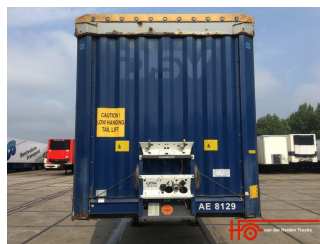

van der Heiden Trucks b.v.

**Krone SD Profi Liner /
DHOLLANDIA / ALUMINIUM
BORDEN / L1360 W248 H270
EUR 11700**

Nr. KR569142
Carrosserie Schuifzeilen

Kenmerken

Bouwjaar 2013
Aantal assen 3

Opties en accessoires

- ABS
- Achterdeuren
- Kentekenbewijs
- Schuifdak

Asconfiguratie

as_nr 1
positie achter
max_as_last 8000
bandenmaat 385/65 R 22.5
remmen trommel
vering lucht

Asconfiguratie

as_nr 2
positie achter
max_as_last 8000
bandenmaat 385/65 22.5
remmen trommel
vering lucht

van der Heiden Trucks b.v.

Asconfiguratie

as_nr	3
positie	achter
max_as_last	8000
bandenmaat	385/65 22.5
remmen	trommel
vering	lucht

Opbouw

Lengte	1360
Breedte	248
Hoogte	270
Schuifdak	n