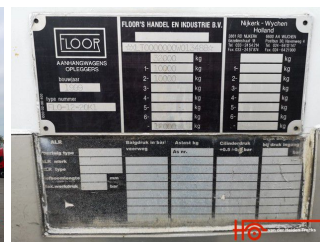

Floor FLO 12 20K1 / LOAD LIFT /  
LIFT - STEERING AXLE /  
1334x250x271

EUR 3250

Nr. FL013488  
Carrosserie Gesloten bak

**Opbouw**

Lengte	1334
Breedte	250
Hoogte	271