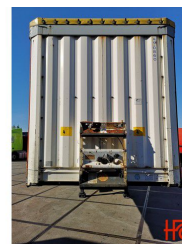

van der Heiden Trucks b.v.

Krone SD / 5 UNITS ON STOCK
EUR 6500

Nr. KR411714
Carrosserie Schuifzeilen

Kenmerken

Bouwjaar 2008
Aantal assen 3

Opties en accessoires

- ABS
- Achterdeuren
- Kentekenbewijs

Asconfiguratie

van der Heiden Trucks b.v.

Asconfiguratie

as_nr	3
positie	achter
merk_type	BPW
max_as_last	9000
bandenmaat	385/65 R 22.5
remmen	trommel
vering	lucht

Opbouw

Lengte	1360
Breedte	249
Hoogte	280
Schuifdak	n