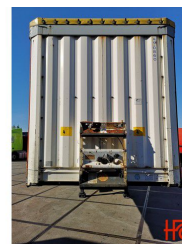

van der Heiden Trucks b.v.

Krone SD / 5 UNITS ON STOCK
EUR 5250

Nr. KR411714
Carrosserie Schuifzeilen

Kenmerken

Bouwjaar 2008
Aantal assen 3

Opties en accessoires

- ABS
- Achterdeuren
- Kentekenbewijs

Asconfiguratie

van der Heiden Trucks b.v.

Asconfiguratie

as_nr	3
positie	achter
merk_type	BPW
max_as_last	9000
bandenmaat	385/65 R 22.5
remmen	trommel
vering	lucht

Opbouw

Lengte	1360
Breedte	249
Hoogte	280
Schuifdak	n