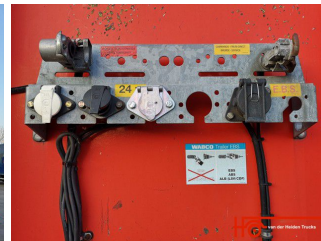

van der Heiden Trucks b.v.

Van Hool 3B2014 / LIFT-
STEERING AXLE / DHOLLANDIA /
L1360 W249 H270 / NIEUWE APK
EUR 6500

Nr. VH410554
Carrosserie Schuifzeilen

Kenmerken

Bouwjaar 2007
Aantal assen 3

Opties en accessoires

- ABS
- Achterdeuren
- Kentekenbewijs
- Liftas
- Schuifdak

Asconfiguratie

as_nr 1
positie achter
merk_type BPW
max_as_last 9000
bandenmaat 385/65 R 22.5
profiel % links 30
profiel % rechts 30
remmen trommel
vering lucht

Asconfiguratie

as_nr	2
positie	achter
merk_type	BPW
max_as_last	9000
bandenmaat	385/65 R 22.5
profiel % links	30
profiel % rechts	30
remmen	trommel
vering	lucht

Asconfiguratie

as_nr	3
positie	achter
merk_type	BPW
max_as_last	9000
bandenmaat	385/65 R 22.5
remmen	trommel
vering	lucht

Opbouw

Lengte	1360
Breedte	249
Hoogte	270
Schuifdak	n