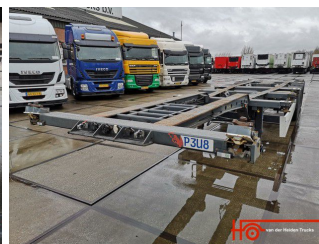

van der Heiden Trucks b.v.

**Krone SD*27 / BPW /
EXTENDABLE /
1x20",2x20",1x30",1x40"FT
EUR 7500**

Nr. KR388290
Carrosserie Containertransport

Kenmerken

Bouwjaar 2007

Aantal assen 3

Opties en accessoires

- ABS
- Kentekenbewijs
- Originele kleur

Asconfiguratie

as_nr 1
positie achter
merk_type BPW
max_as_last 9000
bandenmaat 385/55 R 22.5
profiel % links 30
profiel % rechts 30
remmen trommel
vering lucht

Asconfiguratie

as_nr	2
positie	achter
merk_type	BPW
max_as_last	9000
bandenmaat	385/55 R 22.5
profiel % links	30
profiel % rechts	40
remmen	trommel
vering	lucht