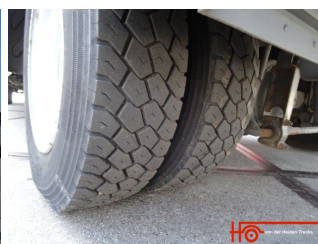

van der Heiden Trucks b.v.

Mercedes-Benz ATEGO 815
MANUEL / BOX / SLUITKLEP
EUR 6950

Nr. MB862641
Carrosserie Gesloten bak
Tellerstand 255150
Transmissie H

Kenmerken

Bouwjaar	2003
Vermogen (kW)	110
Vermogen (PK)	150
Aantal assen	2
Emissieklasse	3