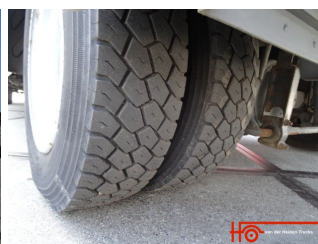

van der Heiden Trucks b.v.

Mercedes-Benz ATEGO 815
MANUEL / BOX / SLUITKLEP
EUR 5950

Nr. MB862641
Carrosserie Gesloten bak
Tellerstand 255150
Transmissie H

Kenmerken

Bouwjaar	2003
Vermogen (kW)	110
Vermogen (PK)	150
Aantal assen	2
Emissieklasse	3