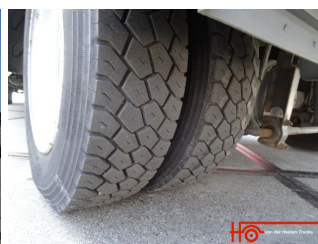

van der Heiden Trucks b.v.

Mercedes-Benz ATEGO 815
MANUEL / BOX / SLUITKLEP
EUR 7950

Nr. MB862641
Carrosserie Gesloten bak
Tellerstand 255150
Transmissie H

Kenmerken

Bouwjaar	2003
Vermogen (kW)	110
Vermogen (PK)	150
Aantal assen	2
Emissieklasse	3