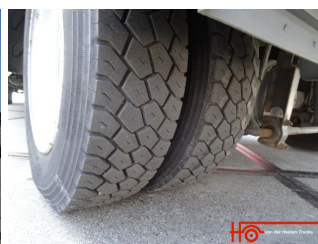

Kenmerken

Bouwjaar	2003
Vermogen (kW)	110
Vermogen (PK)	150
Aantal assen	2
Emissieklasse	3

Opties en accessoires

- ABS
- Originele kleur

Asconfiguratie

as_nr	1
positie	voor
bandenmaat	215X75X17.5
profiel % links	30
profiel % rechts	30
vering	blad

Asconfiguratie

as_nr	2
positie	achter
bandenmaat	215X75X17,5
profiel % links	40
profiel % rechts	40
vering	blad