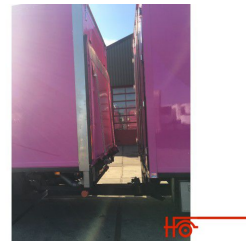

van der Heiden Trucks b.v.

**Scania 340 B 4X2 bloemen combi  
incl. webasto**

Nr.	SC190616
Carrosserie	Gesloten bak
Tellerstand	791752
Transmissie	A

### Asconfiguratie

as_nr	2
positie	achter
merk_type	BRAND_OTHE

**van der Heiden Trucks b.v.**

**Opbouw**

merk	HLM en Webasto
Lengte	790
Breedte	250
Hoogte	280