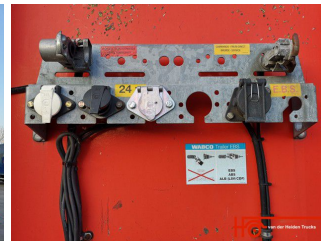

van der Heiden Trucks b.v.

Van Hool 3B2014 / LIFT-  
STEERING AXLE / DHOLLANDIA /  
L1360 W249 H270 / NIEUWE APK

EUR 6500

Nr. VH410554  
Carrosserie Schuifzeilen

### Asconfiguratie

as\_nr 1  
positie achter  
merk\_type BPW  
max\_as\_last 9000  
bandenmaat 385/65 R 22.5  
profiel % links 30  
profiel % rechts 30  
remmen trommel  
vering lucht

**Asconfiguratie**