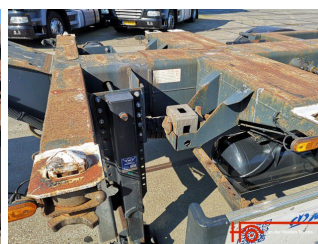

van der Heiden Trucks b.v.

D-Tec FT-43-03V MULTI CHASSIS
20-45FT | EXTENDABLE | SAF |
LIFT AXLE
EUR 9500

Nr. DT103805
Carrosserie Containertransport

Kenmerken

Bouwjaar 2008
Aantal assen 3

Opties en accessoires

- ABS
- Kentekenbewijs
- Liftas
- Originele kleur

Asconfiguratie

as_nr 1
positie achter
merk_type SAF
max_as_last 9000
bandenmaat 385/55 R 22.5
profiel % links 60
profiel % rechts 60
remmen trommel
vering lucht