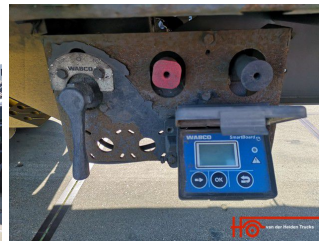

van der Heiden Trucks b.v.

Krone SD Profi Liner | XL Code |
3x MERCEDES AXLE |
1360x249x270
EUR 6850

Nr. KR547429
Carrosserie Schuifzeilen

Kenmerken

Bouwjaar 2012
Aantal assen 3

Opties en accessoires

- ABS
- Achterdeuren
- Kentekenbewijs
- Originele kleur
- Schuifdak