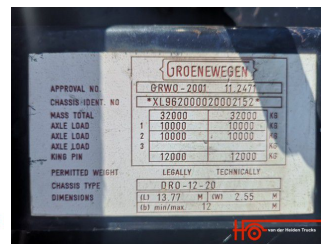

van der Heiden Trucks b.v.

Groenewegen DRO-12-20 | 2 BPW
KOFFER | LBW | 1345x250x261
EUR 2500

Nr. GR002151
Carrosserie Gesloten bak

Kenmerken

Bouwjaar 2002

Aantal assen 2

Asconfiguratie

as_nr 1