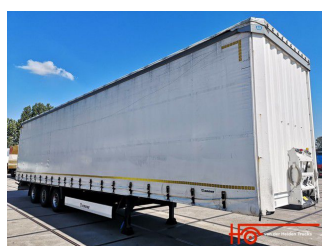

van der Heiden Trucks b.v.

**Krone SD Coil Liner 2015 |**  
**COILGOOT | XL Code | L1345 B249**  
**H295**

EUR 15000

Nr. KR686219  
Carrosserie Schuifzeilen