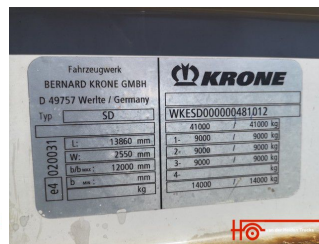

van der Heiden Trucks b.v.

Krone SD Profi Liner | 3 BPW
Assen | 1360x249x274
EUR 4400

Nr. KR481012
Carrosserie Schuifzeilen

Kenmerken

Bouwjaar 2011
Aantal assen 3

Opties en accessoires

- ABS
- Achterdeuren
- Kentekenbewijs
- Schuifdak

Asconfiguratie

as_nr 1
positie achter
merk_type BPW
max_as_last 9000
bandenmaat 385/65 R 22.5
profiel % links 30
profiel % rechts 30
remmen trommel
vering lucht

Asconfiguratie

as_nr	2
positie	achter
merk_type	BPW
max_as_last	9000
bandenmaat	385/65 R 22.5
profiel % links	40
profiel % rechts	50
remmen	trommel
vering	lucht

Asconfiguratie

as_nr	3
positie	achter
merk_type	BPW
max_as_last	9000
bandenmaat	385/65 R 22.5
profiel % links	80
profiel % rechts	40
remmen	trommel
vering	lucht

Opbouw

Lengte	1360
Breedte	249
Hoogte	274
Schuifdak	n