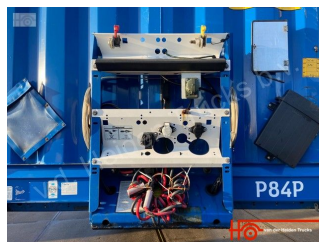

van der Heiden Trucks b.v.

**Krone SD D Hollandia |**  
**1360x249x273 | Rungen**  
EUR 13750

Nr. KR705161  
Carrosserie Schuifzeilen