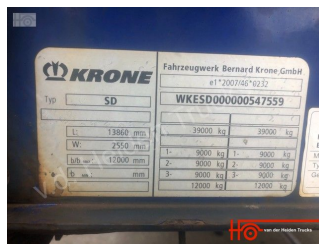

van der Heiden Trucks b.v.

**Krone SD MegaLiner |**  
**1360x248x295**  
EUR 5950

Nr. KR547559  
Carrosserie Schuifzeilen

### Asconfiguratie

as\_nr 1  
positie achter  
merk\_type BPW  
max\_as\_last 9000  
bandenmaat 445/45 R 19.5  
profiel % links 60  
profiel % rechts 55  
remmen trommel  
vering lucht

**Asconfiguratie**